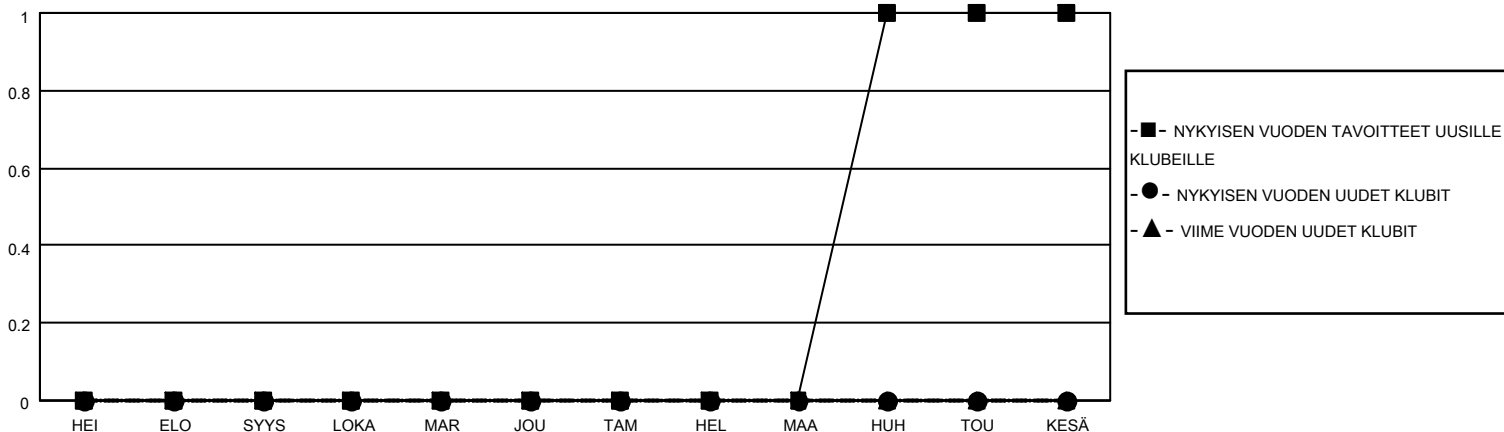

MONTHLY MEMBERSHIP PROGRESS REPORT

SIJAINTI FINLAND

District 107 O

Results as of: 9/30/2022

Klubit				jäsentä			
TULOKSET 2022-2023				TULOKSET 2022-2023			
NELJÄNNES	UUDEN KLUBIN TAVOITE	UUDET KLUBIT	LOPETETUT KLUBIT	NELJÄNNES	JÄSENKASVUN NETTOTAVOITE	TOTEUTUNUT JÄSENKASVU	POISTETUT JÄSENET (mukaan lukien siirrot)
HEI/ELO/SYYS	0	0	0	HEI/ELO/SYYS	0	7	11
LOKA/MAR/JOU	0	0	0	LOKA/MAR/JOU	0	0	0
TAM/HEL/MAA	0	0	0	TAM/HEL/MAA	0	0	0
HUH/TOU/KESÄ	1	0	0	HUH/TOU/KESÄ	3	0	0

TAVOITTEET JA UUDET KLUBIT, KUMULATIIVINEN

TAVOITTEET JA JÄSENET, KUMULATIIVINEN

LAKKAUTETUT KLUBIT: 0

ERONNEET JÄSENET

KUOLLUT	0
KLUBI LAKKAUTETTU	0
MUU	11
YHTEENSÄ	11

4 CLUBS OF 52 LISÄNNYT YHDEN TAI USEAMMAN UUTTA JÄSENTÄ