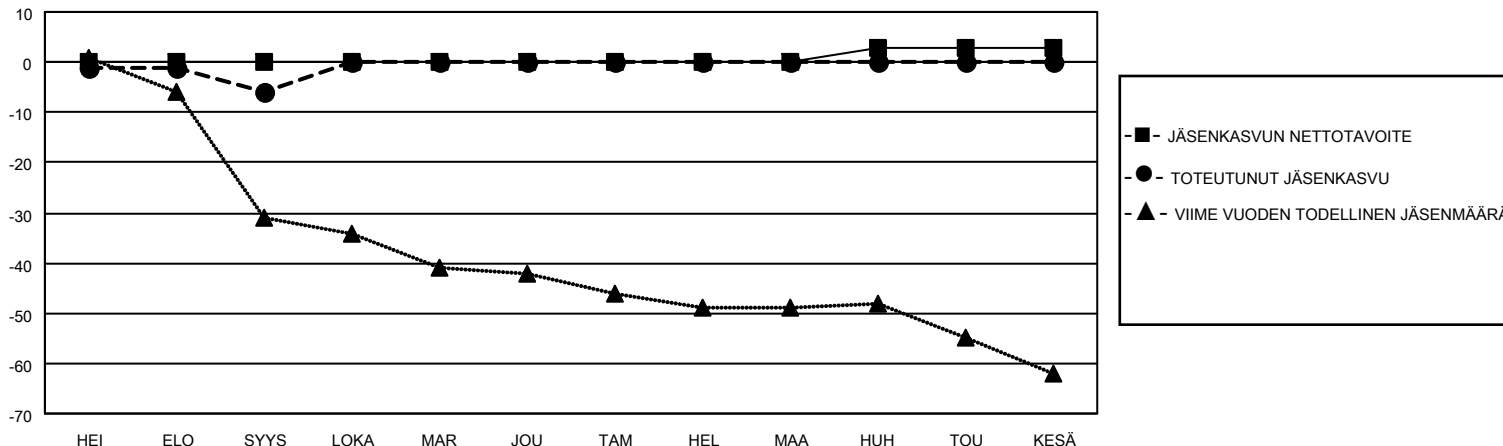

MONTHLY MEMBERSHIP PROGRESS REPORT

SIJAINTI FINLAND

District 107 O

Results as of: 9/30/2022

Klubit				jäsentä			
TULOKSET 2022-2023				TULOKSET 2022-2023			
NELJÄNNES	UUDEN KLUBIN TAVOITE	UUDET KLUBIT	LOPETETUT KLUBIT	NELJÄNNES	JÄSENKASVUN NETTOTAVOITE	TOTEUTUNUT JÄSENKASVU	POISTETUT JÄSENET (mukaan lukien siirrot)
HEI/ELO/SYYS	0	0	0	HEI/ELO/SYYS	0	7	11
LOKA/MAR/JOU	0	0	0	LOKA/MAR/JOU	0	0	0
TAM/HEL/MAA	0	0	0	TAM/HEL/MAA	0	0	0
HUH/TOU/KESÄ	1	0	0	HUH/TOU/KESÄ	3	0	0

TAVOITTEET JA UUDET KLUBIT, KUMULATIIVINEN

TAVOITTEET JA JÄSENET, KUMULATIIVINEN

LAKKAUTETUT KLUBIT: 0

ERONNEET JÄSENET

KUOLLUT	0
KLUBI LAKKAUTETTU	0
MUU	11
YHTEENSÄ	11

4 CLUBS OF 52 LISÄNNYT YHDEN TAI USEAMMAN UUTTA JÄSENTÄ